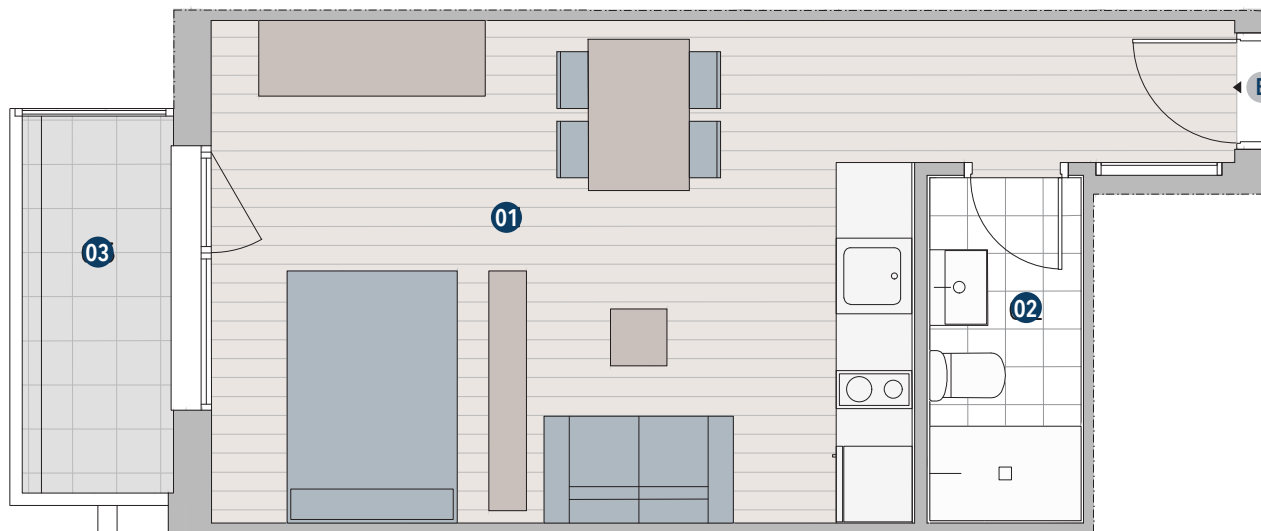

PLANTA 1ª / LETRA B

1 DORMITORIO / TERRAZA

RESUMEN DE SUPERFICIES ÚTILES

01.	COCINA/SALON-COMEDOR DORMITORIO	25,05 m <sup>2</sup>
02.	BAÑO	4,00 m <sup>2</sup>
<b>ÚTIL TOTAL INTERIOR</b>		<b>28,30 m<sup>2</sup></b>
03.	TERRAZA CUBIERTA	3,60 m <sup>2</sup>
<b>ÚTIL TOTAL EXTERIOR</b>		<b>3,60 m<sup>2</sup></b>
<b>SUPERFICIE ÚTIL TOTAL</b>		<b>31,90 m<sup>2</sup></b>

Versión V.30