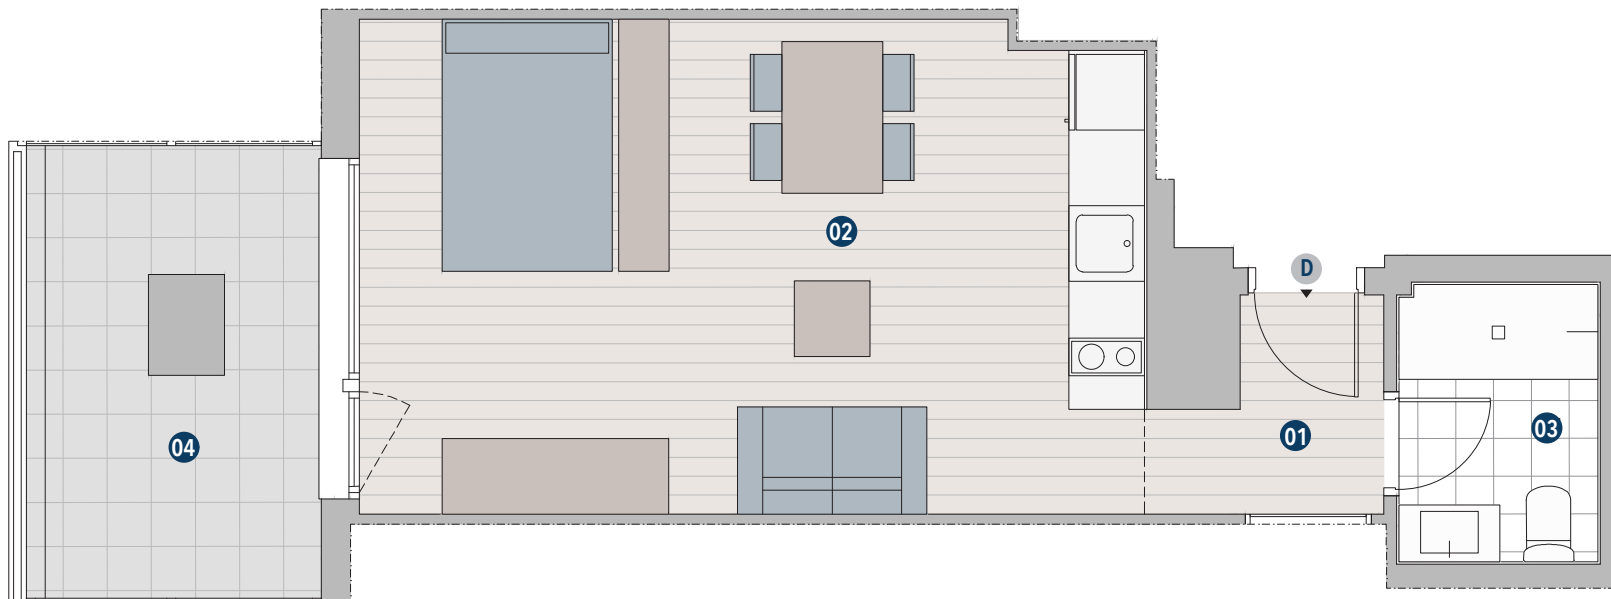

PLANTA 1ª / LETRA D

1 DORMITORIO / TERRAZA

RESUMEN DE SUPERFICIES ÚTILES

01.	VESTÍBULO	2,50 m ²
02.	COCINA/SALON-COMEDOR	
	DORMITORIO	24,20 m ²
03.	BAÑO	3,45 m ²
ÚTIL TOTAL INTERIOR		30,15 m²
04.	TERRAZA CUBIERTA	7,90 m ²
ÚTIL TOTAL EXTERIOR		7,90 m²
SUPERFICIE ÚTIL TOTAL		38,05 m²

Versión V.30