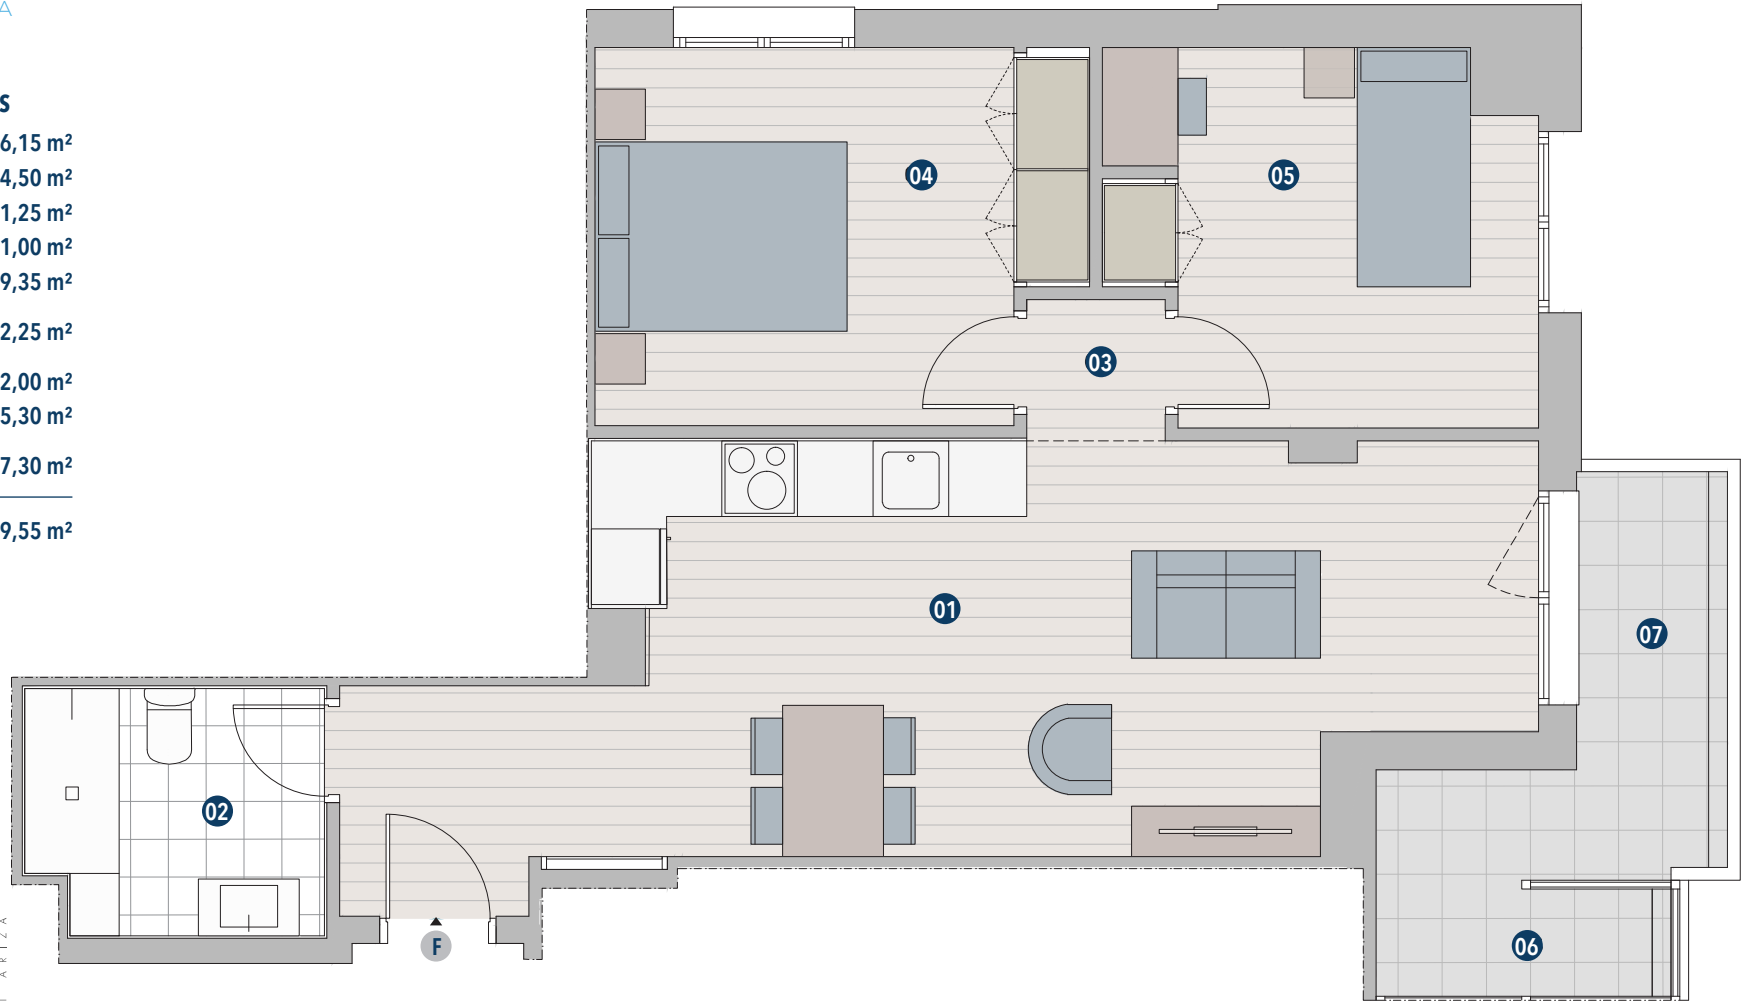

PLANTA 1ª / LETRA F

2 DORMITORIOS / TERRAZA

RESUMEN DE SUPERFICIES ÚTILES

01.	COCINA/SALON-COMEDOR	26,15 m ²
02.	BAÑO 1	4,50 m ²
03.	DISTRIBUIDOR	1,25 m ²
04.	DORMITORIO 1	11,00 m ²
05.	DORMITORIO 2	9,35 m ²
ÚTIL TOTAL INTERIOR		52,25 m²
06.	TENEDERO	2,00 m ²
07.	TERRAZA CUBIERTA	5,30 m ²
ÚTIL TOTAL EXTERIOR		7,30 m²
SUPERFICIE ÚTIL TOTAL		59,55 m²

Versión V.30