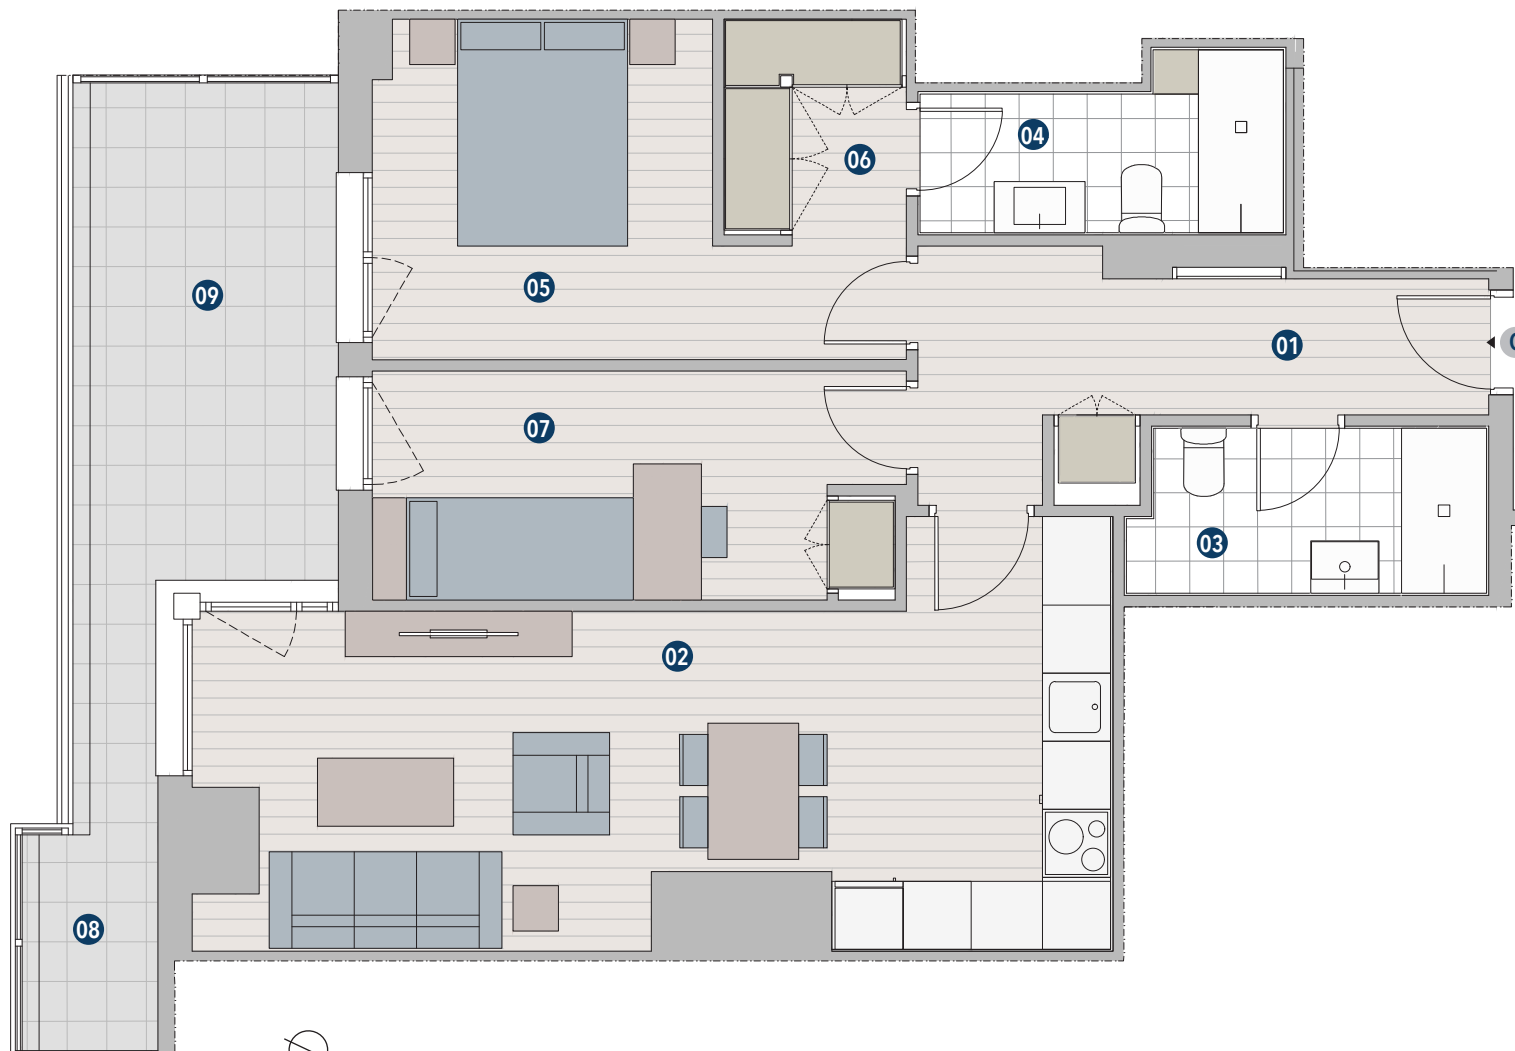

PLANTA 1ª / LETRA C

2 DORMITORIOS / TERRAZA

RESUMEN DE SUPERFICIES ÚTILES

01.	VESTÍBULO	7,75 m ²
02.	COCINA/SALON-COMEDOR	24,05 m ²
03.	BAÑO 1	4,40 m ²
04.	BAÑO 2	4,35 m ²
05.	DORMITORIO 1	10,60 m ²
06.	VESTIDOR DORMITORIO 1	2,95 m ²
07.	DORMITORIO 2	9,20 m ²
ÚTIL TOTAL INTERIOR		63,30 m²
08.	TENEDERO	2,30 m ²
09.	TERRAZA CUBIERTA	11,95 m ²
ÚTIL TOTAL EXTERIOR		14,25 m²
SUPERFICIE ÚTIL TOTAL		77,55 m²

Versión V.30