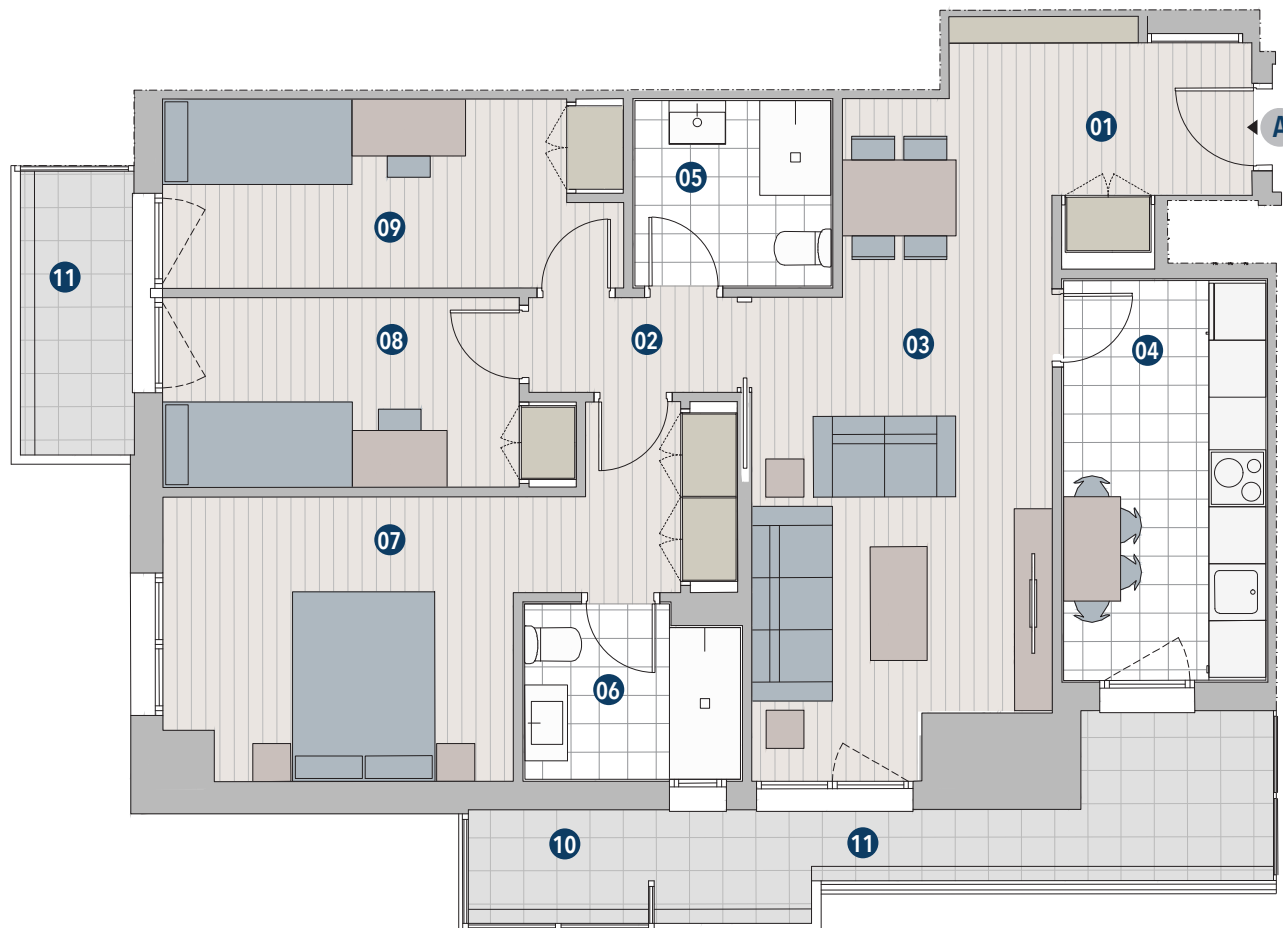

PLANTAS 4ª a 9ª / LETRA A

3 DORMITORIOS / TERRAZAS

RESUMEN DE SUPERFICIES ÚTILES

01.	VESTÍBULO	4,15 m ²
02.	DISTRIBUIDOR	2,20 m ²
03.	SALON-COMEDOR	20,75 m ²
04.	COCINA	9,00 m ²
05.	BAÑO 1	4,05 m ²
06.	BAÑO 2	4,00 m ²
07.	DORMITORIO 1	14,60 m ²
08.	DORMITORIO 2	7,90 m ²
09.	DORMITORIO 3	9,55 m ²

ÚTIL TOTAL INTERIOR 76,20 m²

10. TENEDERO 2,30 m²

11. TERRAZA CUBIERTA 11,40 m²

ÚTIL TOTAL EXTERIOR 13,70 m²

SUPERFICIE ÚTIL TOTAL 89,90 m²

A P E 2 5 - 1 A R I Z A

P A S E O A R C O D E L A D R I L L O

Versión V.30