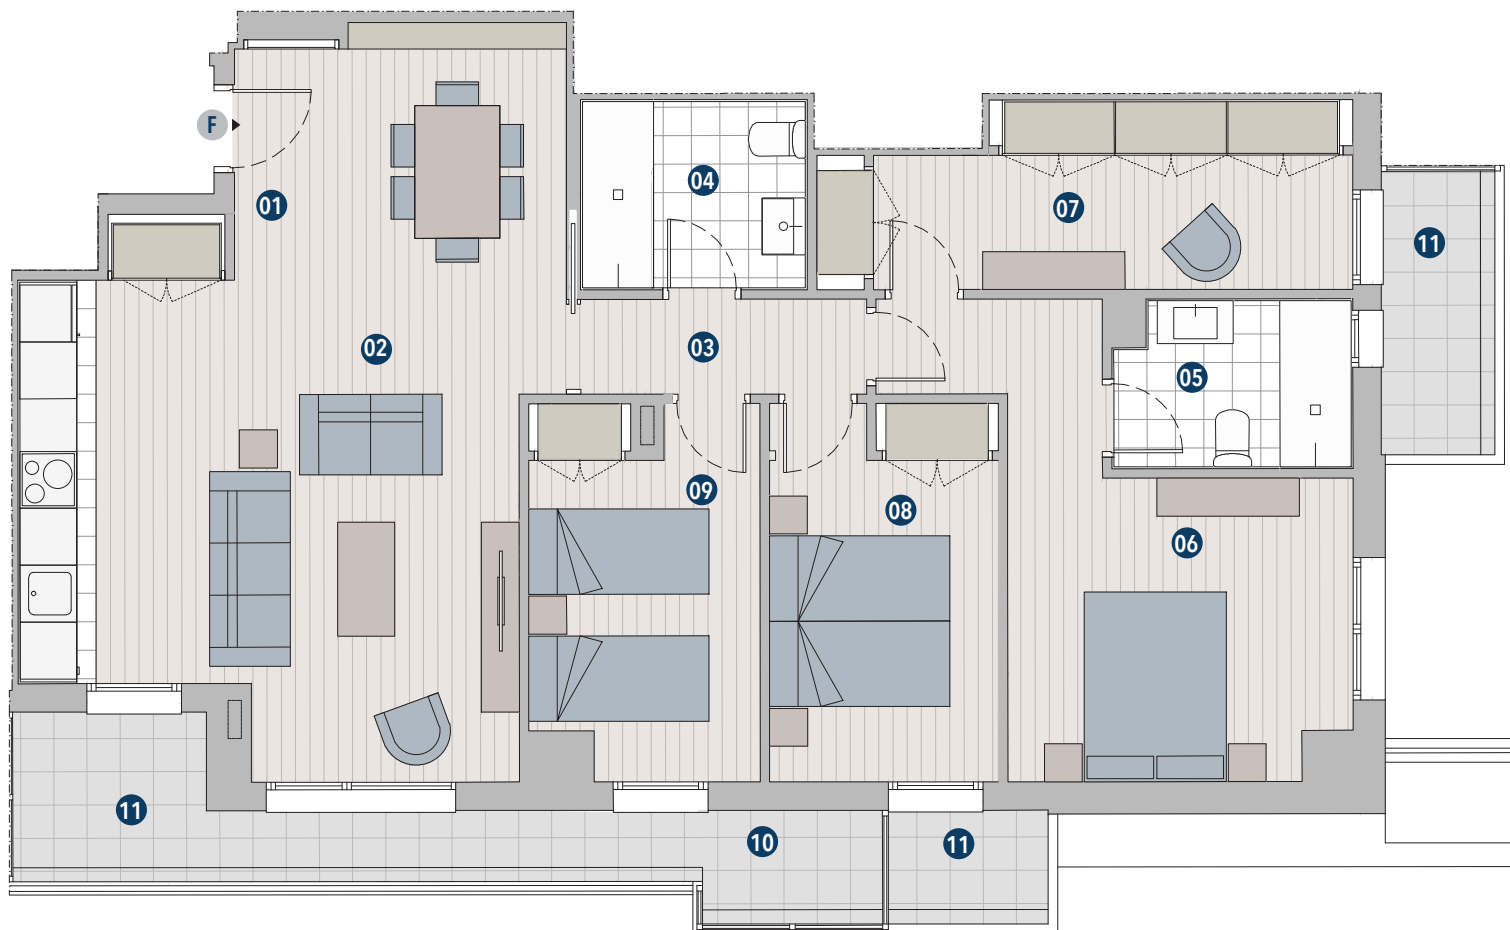

PLANTAS 4ª a 9ª / LETRA F. VAR 3

4 DORMITORIOS / TERRAZAS

RESUMEN DE SUPERFICIES ÚTILES

01.	VESTÍBULO	2,50 m <sup>2</sup>
02.	COCINA /SALON-COMEDOR	33,20 m <sup>2</sup>
03.	DISTRIBUIDOR	3,00 m <sup>2</sup>
04.	BAÑO 1	4,60 m <sup>2</sup>
05.	BAÑO 2	4,20 m <sup>2</sup>
06.	DORMITORIO 1	14,60 m <sup>2</sup>
07.	VESTIDOR DORMITORIO 1	9,65 m <sup>2</sup>
08.	DORMITORIO 2	9,40 m <sup>2</sup>
09.	DORMITORIO 3	9,00 m <sup>2</sup>

ÚTIL TOTAL INTERIOR 90,15 m<sup>2</sup>

10. TENEDERO 2,30 m<sup>2</sup>

11. TERRAZA CUBIERTA 13,20 m<sup>2</sup>

ÚTIL TOTAL EXTERIOR 15,50 m<sup>2</sup>

SUPERFICIE ÚTIL TOTAL 105,65 m<sup>2</sup>

Versión V.30