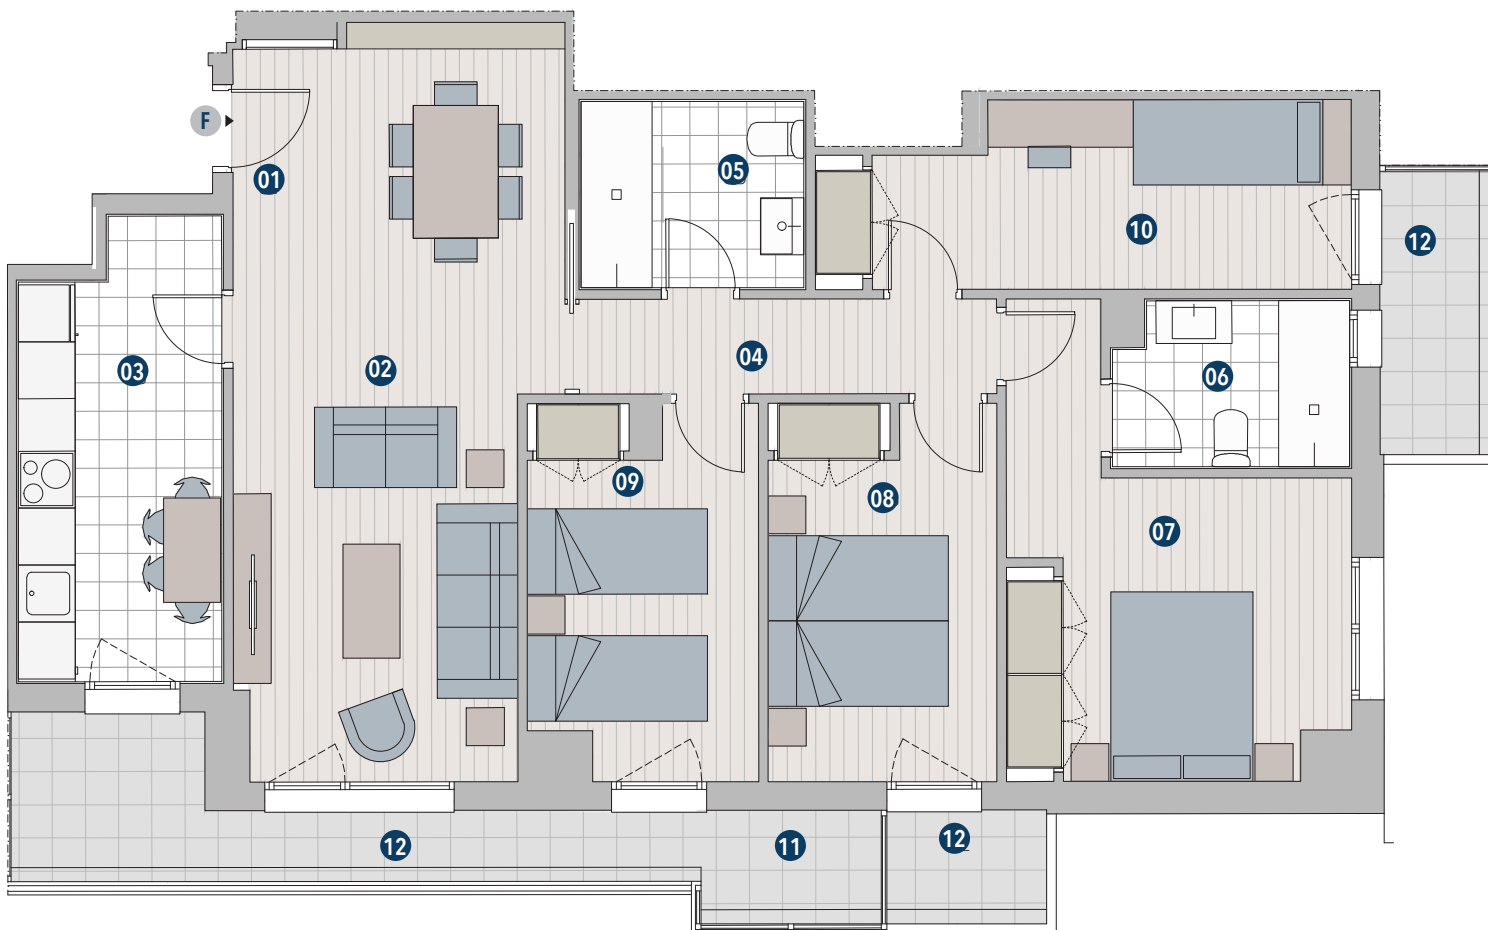

PLANTAS 4ª a 9ª / LETRA F

4 DORMITORIOS / TERRAZAS

RESUMEN DE SUPERFICIES ÚTILES

01.	VESTÍBULO	2,50 m ²
02.	SALON-COMEDOR	23,00 m ²
03.	COCINA	9,85 m ²
04.	DISTRIBUIDOR	4,40 m ²
05.	BAÑO 1	4,60 m ²
06.	BAÑO 2	4,20 m ²
07.	DORMITORIO 1	12,95 m ²
08.	DORMITORIO 2	9,40 m ²
09.	DORMITORIO 3	9,00 m ²
10.	DORMITORIO 4	10,00 m ²

ÚTIL TOTAL INTERIOR 89,90 m²

11. TENEDERO 2,30 m²

12. TERRAZA CUBIERTA 13,20 m²

ÚTIL TOTAL EXTERIOR 15,50 m²

SUPERFICIE ÚTIL TOTAL 105,40 m²

Versión V.30